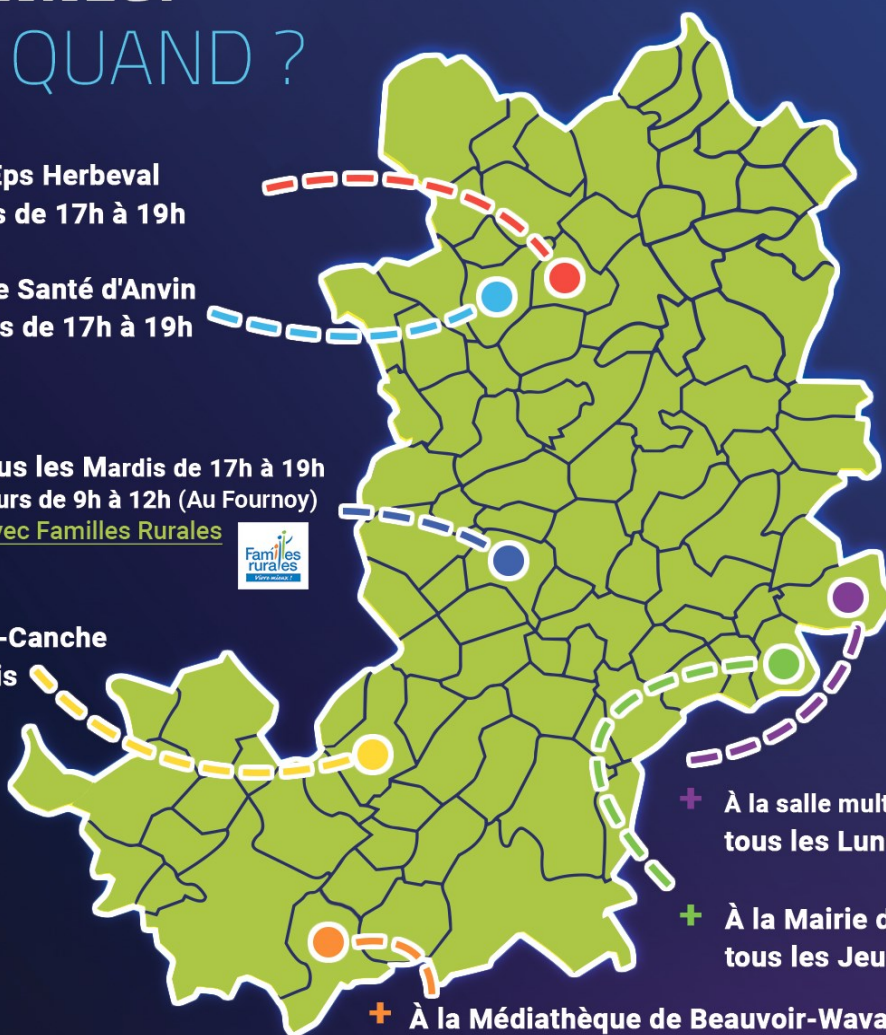

+ À la Maison de Santé d'Anvin
tous les Jeudis de 17h à 19h

+ À Croisette tous les Mardis de 17h à 19h
et tous les 15 jours de 9h à 12h (Au Fournoy)
en partenariat avec Familles Rurales

+ À Conchy-sur-Canche
tous les Jeudis
de 17h à 19h
(à la Scierie)